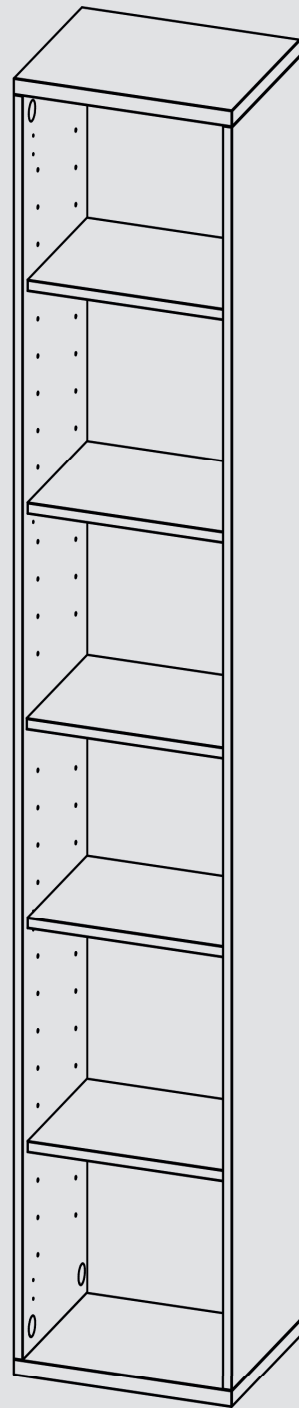

Arlitec

les petits espaces vus en grand

NOUVEAUTE

Lit TEDDY kit armoire et bibliothèque

Armoire et lit escamotable pour aménager vos espaces

Edition 2023/2024

FABRIQUE EN FRANCE

Lit Teddy

Option Spot

Poignée ruban

La structure et la façade du lit TEDDY sont disponibles uniquement en Blanc Alpin avec un seul choix de poignée possible : la poignée ruban

Lit Teddy avec bibliothèque

BLANC ALPIN REF: W1100ST9

Armoire Teddy

Poignée ruban

Meuble bibliothèque : 5 étagères dont 1 fixe

Option porte : droite ou gauche

La structure et la façade de l'armoire TEDDY sont disponibles uniquement en Blanc Alpin avec un seul choix de poignée possible : la poignée ruban