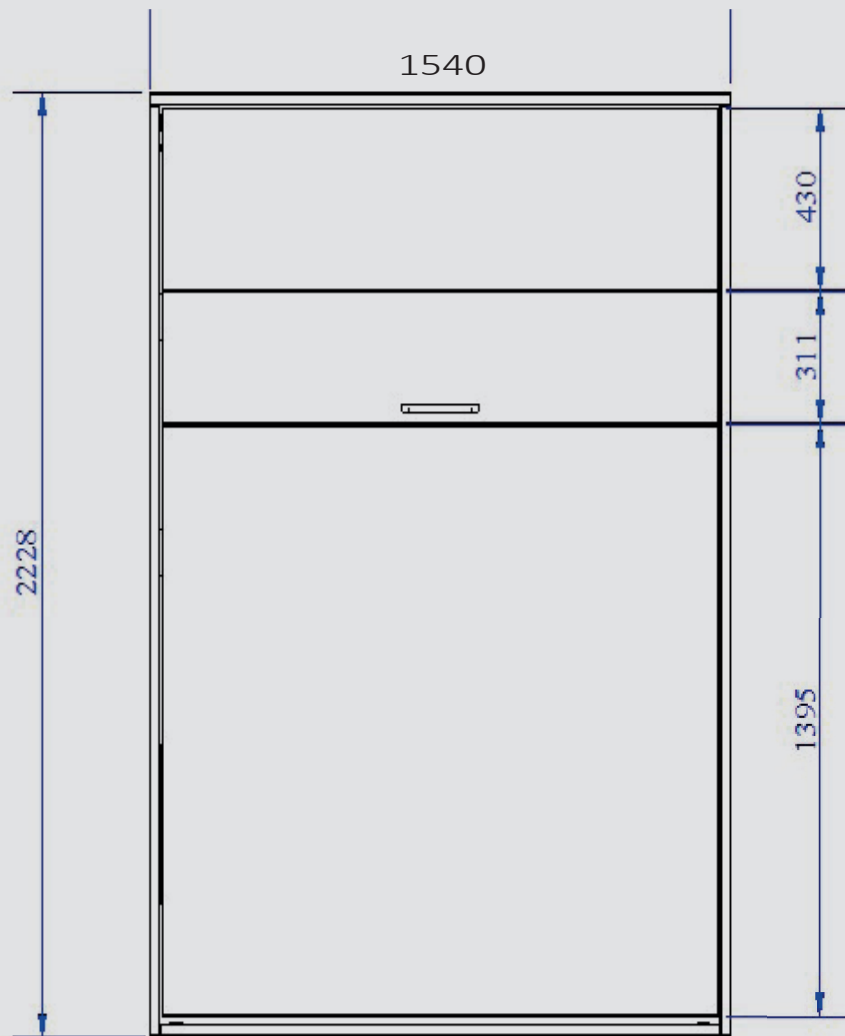

Arlitec

les petits espaces vus en grand

NOUVEAUTE

Lit TEDDY kit armoire et bibliothèque

Armoire et lit escamotable pour aménager vos espaces

Edition 2023/2024

FABRIQUE EN FRANCE

Lit Teddy

Option Spot

Poignée ruban

La structure et la façade du lit TEDDY sont disponibles uniquement en Blanc Alpin avec un seul choix de poignée possible : la poignée ruban

Lit Teddy avec bibliothèque

BLANC ALPIN REF: W1100ST9

Armoire Teddy

Poignée ruban

Meuble bibliothèque : 5 étagères dont 1 fixe

Option porte : droite ou gauche

La structure et la façade de l'armoire TEDDY sont disponibles uniquement en Blanc Alpin avec un seul choix de poignée possible : la poignée ruban