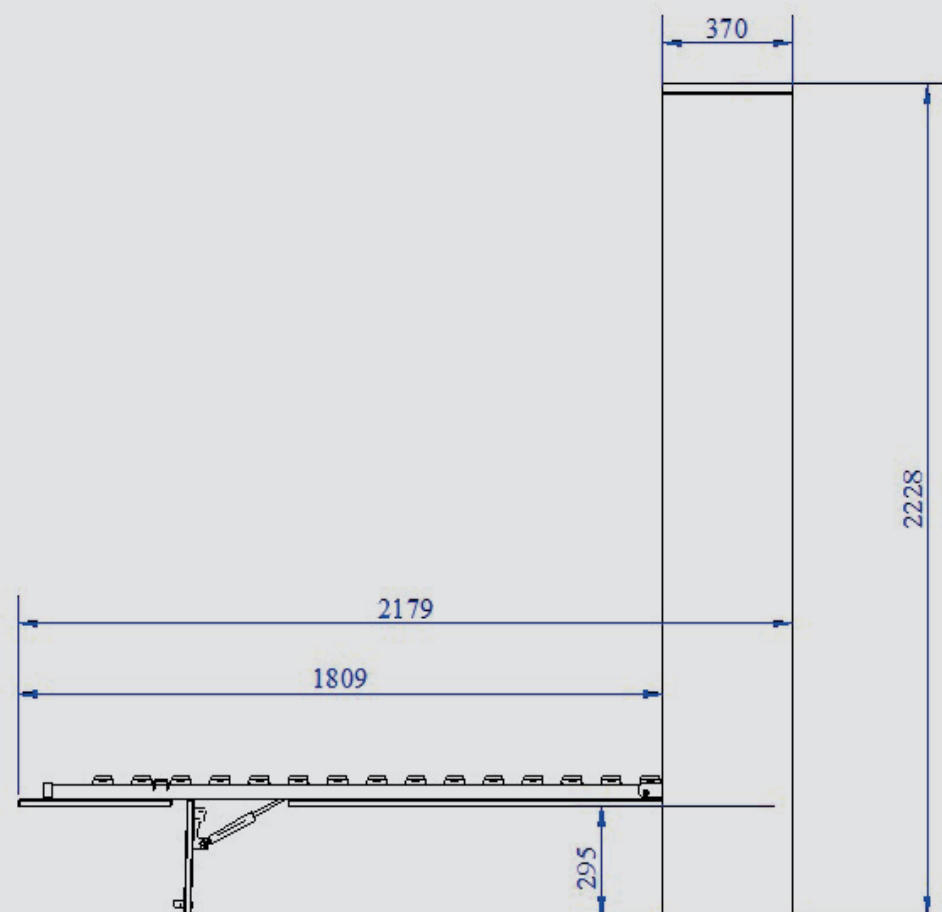

Option Spot

Poignée ruban

La structure et la façade du lit TEDDY sont disponibles uniquement en Blanc Alpin avec un seul choix de poignée possible : la poignée ruban

Lit Teddy avec bibliothèque

BLANC ALPIN REF: W1100ST9

Armoire Teddy

Poignée ruban

Meuble bibliothèque : 5 étagères dont 1 fixe

Option porte : droite ou gauche

La structure et la façade de l'armoire TEDDY sont disponibles uniquement en Blanc Alpin avec un seul choix de poignée possible : la poignée ruban