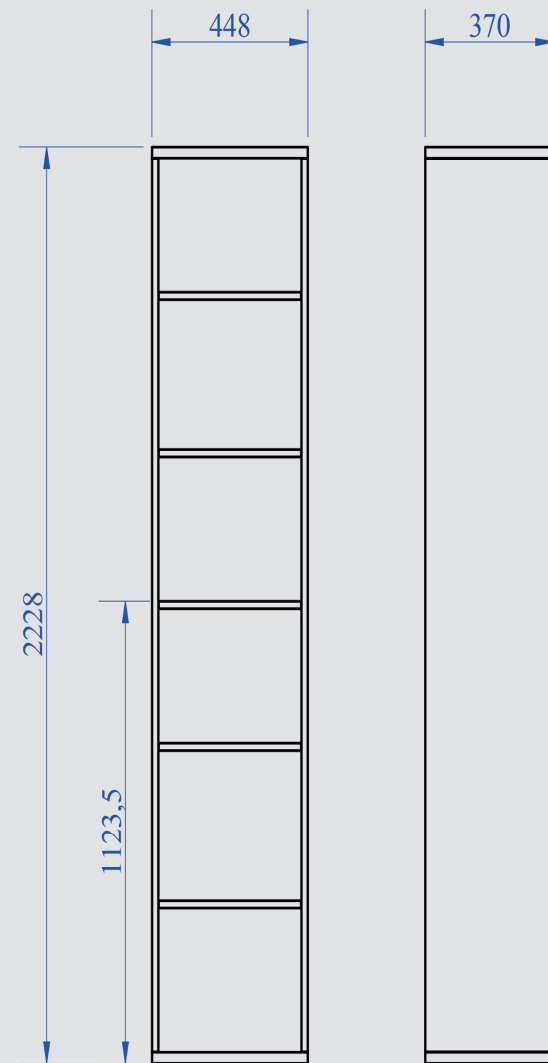

Option Spot

Poignée ruban

La structure et la façade du lit TEDDY sont disponibles uniquement en Blanc Alpin avec un seul choix de poignée possible : la poignée ruban

Lit Teddy avec bibliothèque

BLANC ALPIN REF: W1100ST9

Armoire Teddy

Poignée ruban

Meuble bibliothèque : 5 étagères dont 1 fixe

Option porte : droite ou gauche

La structure et la façade de l'armoire TEDDY sont disponibles uniquement en Blanc Alpin avec un seul choix de poignée possible : la poignée ruban